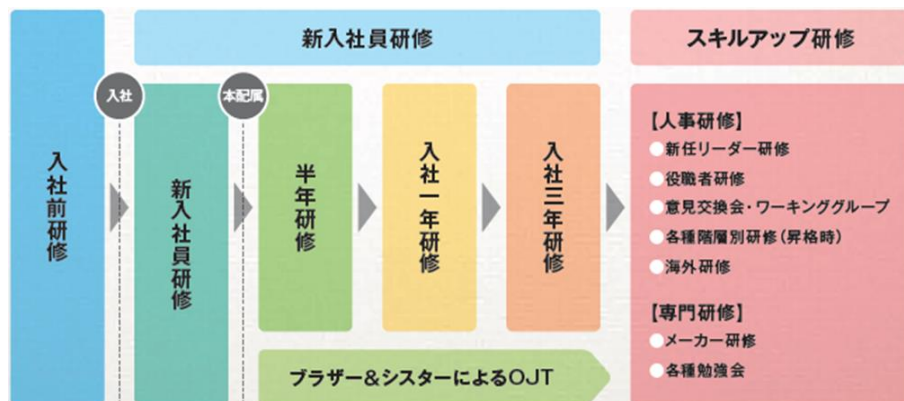

### タイムスケジュール

- 9:00 出勤・朝礼
- 9:10 お客様対応  
(接客・給油・点検・洗車)
- 12:00 昼休憩
- 13:00 休憩
- 16:10 お客様対応
- 18:00 退勤

※就業時間は店舗・シフトにより異なります

### <新入社員研修の様子>