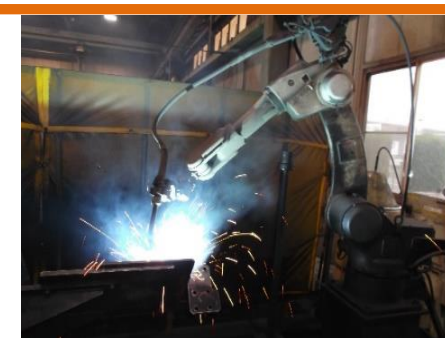

## 協三工業株式会社 茨城工場

建設用機械や産業用機械などの部品を製造している会社です  
金属板をレーザー光線で切断したものを曲げ加工・機械加工・  
ロボット溶接や人手にて溶接加工を行い色々な製品をつくっています

レーザー切断加工

ロボット溶接加工

バンダー曲げ加工

製缶溶接加工