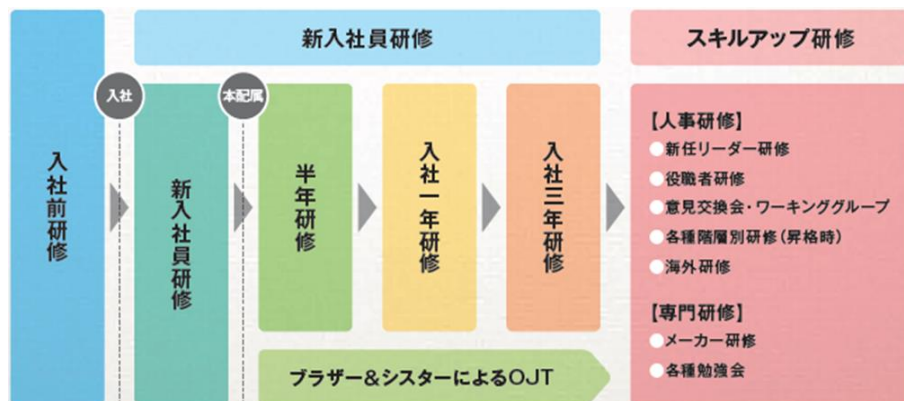

セキショウカーライフ株式会社

<https://www.sekisho.co.jp/>

会社の事業内容

ENEOSのサービスステーションの運営

茨城県・福島県・栃木県・群馬県・埼玉県に
58店舗展開

仕事の内容

ENEOSのサービスステーションで
お客様のカーライフをサポートする業務です

- * お客様のお車への給油・洗車・コーティング
- * カー用品の販売・自動車整備・車検など

先輩からのメッセージ

学生時代からクルマを見る事が好きでこの仕事を選びました。
サービスステーションの仕事は常連のお客様も多く、名指して
点検やメンテナンスを任せていただけ、自分が担当するお客様の
笑顔を目の前で見られることが一番のやりがいです。冬と夏
は少し大変ですが、屋外での仕事なので、開放感があって気持ち
がいいのもこの仕事の特徴です。職場のみんなも優しくアット
ホームな雰囲気です。

タイムスケジュール

- 9:00 出勤・朝礼
- 9:10 お客様対応
(接客・給油・点検・洗車)
- 12:00 昼休憩
- 13:00 休憩
- 16:10 お客様対応
- 18:00 退勤

※就業時間は店舗・シフトにより異なります

研修制度

入社後3年間を新人教育期間と位置づけ、本配属後も集合研修とOJTの両面から社員の成長を支えています。配属先では、年齢の近い先輩がマンツーマンで新入社員をフォローします。

<新入社員研修の様子>